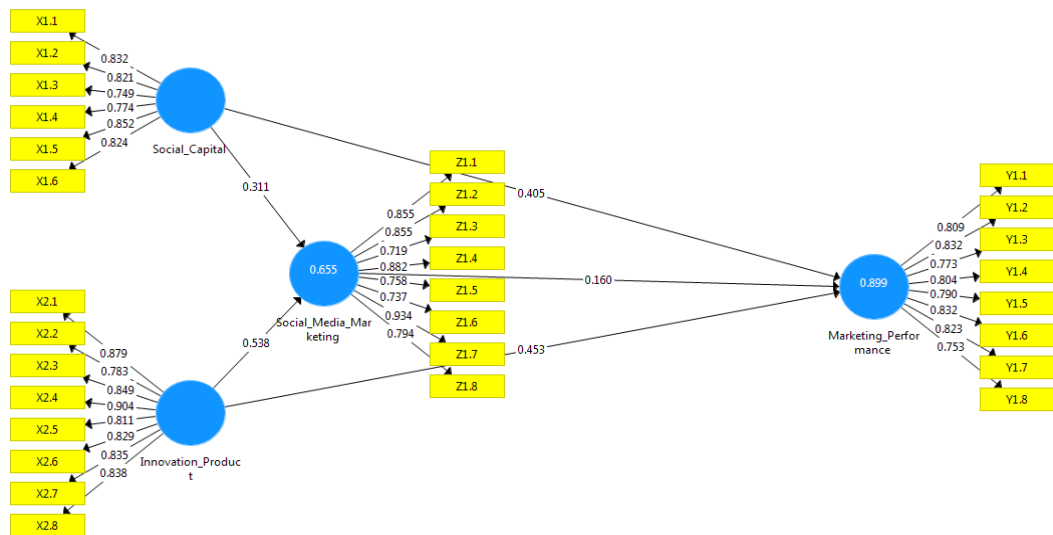

Estimasi Model Partial Least Squares Algorithm

Nilai Loading Factor (Outer Loadings) dan AVE

	<i>Outer Loadings</i>	<i>Cronbach's Alpha</i>	<i>rho_A</i>	<i>Composite Reliability</i>	<i>Average Variance Extracted (AVE)</i>
X1.1	0,832				
X1.2	0,821				
X1.3	0,749				
X1.4	0,774				
X1.5	0,852				
X1.6	0,824				
Social Capital		0,894	0,895	0,919	0,656
X2.1	0,879				
X2.2	0,783				
X2.3	0,849				
X2.4	0,904				
X2.5	0,811