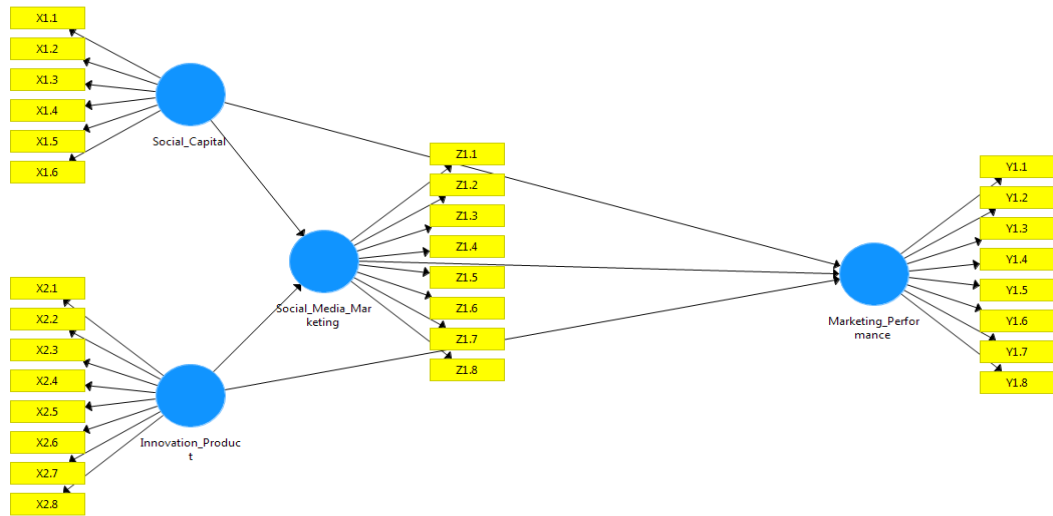

Spesifikasi Model PLS